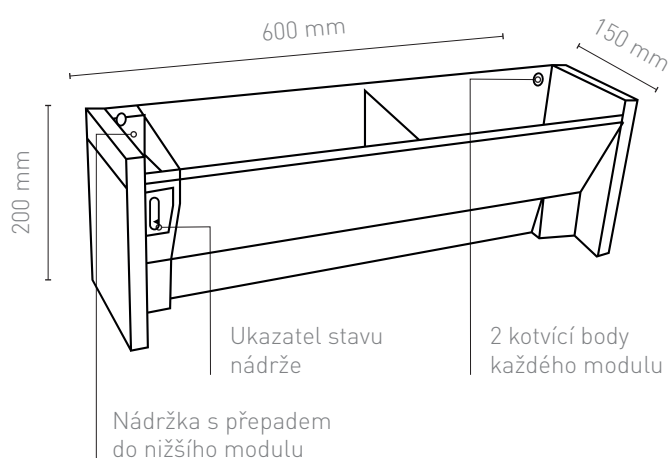

ŽIVÉ STĚNY PLANTBOX

INTERIÉR / EXTERIÉR

PlantBox je systém důmyslných, **samozavlažovacích modulů**, které vám umožní sestavit si zelenou stěnu.

Jednotlivé truhlíky na sebe v horizontálním směru navazují, ve směru vertikálním na sebe navzájem dosedají díky jednoduchým zámkům.

ZELENÉ STĚNY PLANTBOX

TECHNICKÉ SPECIFIKACE:

Použití:	interiér / exteriér
Rozměry modulu (š.v.h):	600 x 200 x 150 mm
Materiál:	100% recyklovaný polypropylen
Konstrukce:	modulární, nenosná
Hmotnost modulu:	2 kg
Povolená hmotnost výsadby:	2 kg
Plně nasycený systém:	70 kg/m²
Závlaha:	terasový systém - automatická nebo ruční zálivka
Kapacita nádrže:	1,8 l
Kotvení:	2 body na výšku 600 mm
Max výška stěny:	bez omezení
Max šířka stěny:	bez omezení
Vhodné rostliny:	pokojevé, trvalky, bylinky, drobné ovoce a zelenina

MODUL PLANTBOX