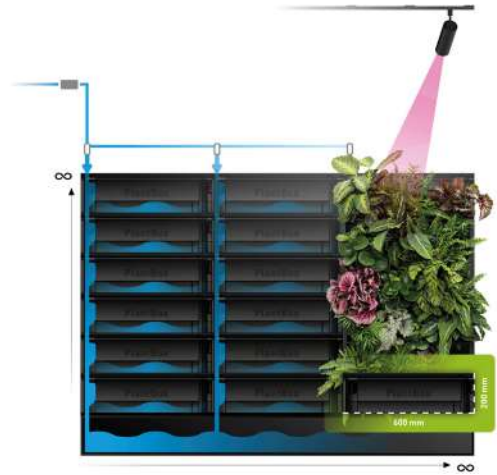

## HOME

NEOMEZENÁ VELIKOST

**Poskládejte a osázejte si svou vertikální zahradu.**

- Modulární vertikální truhlíky PlantBox z UV stabilizovaného materiálu
- Doporučený minimální počet truhlíků pro vytvoření efektu živé stěny je 5ks
- Zátka pro uzavření systému závlahy
- Speciální substrát

## OFFICE

2 AŽ 10M<sup>2</sup>

**Realizace vertikální zahrady s automatickou závlahou na klíč.**

- Řešení pro interiér i exteriér
- Základní automatická závlaha
- Základní výživové osvětlení
- Možnost výběru materiálu nádrže (kov RAL nebo plast)
- Speciální substrát pro PlantBox
- Osazovací plán zeleně
- Osázení rostlinami