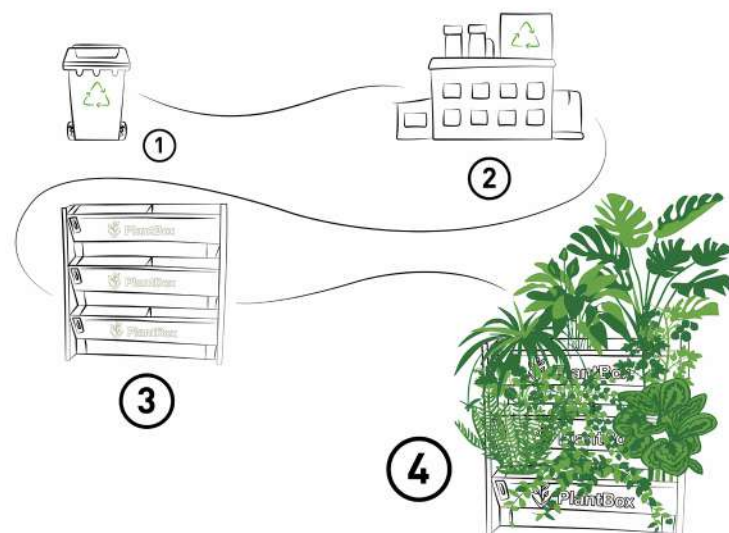

Produktivita, soustředění a zdraví jsou esenciálními složkami úspěchu. Živé stěny PlantBox zlepšují kvalitu pracovního prostředí a snižují hluk.

**Vertikální zahrady jsou tak cestou, jak přinést přírodu do interiéru, kde trávíme 90% našeho času.**

## Se vši péčí.

Chceme, abyste si mohli plně vychutnávat výhody zelených stěn, a proto nabízíme celoroční servis, který zajišťuje, že vaše vertikální zahrada zůstane vždy vitální a krásná.

Naše služby jsou opravdu jedinečné díky našemu oddanému týmu odborníků v oblasti rostlin, se kterým můžete být v kontaktu kdykoli, a my to myslíme doslova.

**CHYTRÉ  
ZAVLAŽOVÁNÍ**

**PLNĚ  
MODULÁRNÍ**

**SYSTÉM  
Z RECYKLÁTU**

**PODPORUJE  
WELL-BEING**

## Poklad z odpadu...

1. Na začátku je pouze kontejner plný odpadků.
2. Tento odpad míří dále ke zpracovatelům.
3. A z pro někoho nepotřebné věci...
4. ...se pro jiného stává poklad.