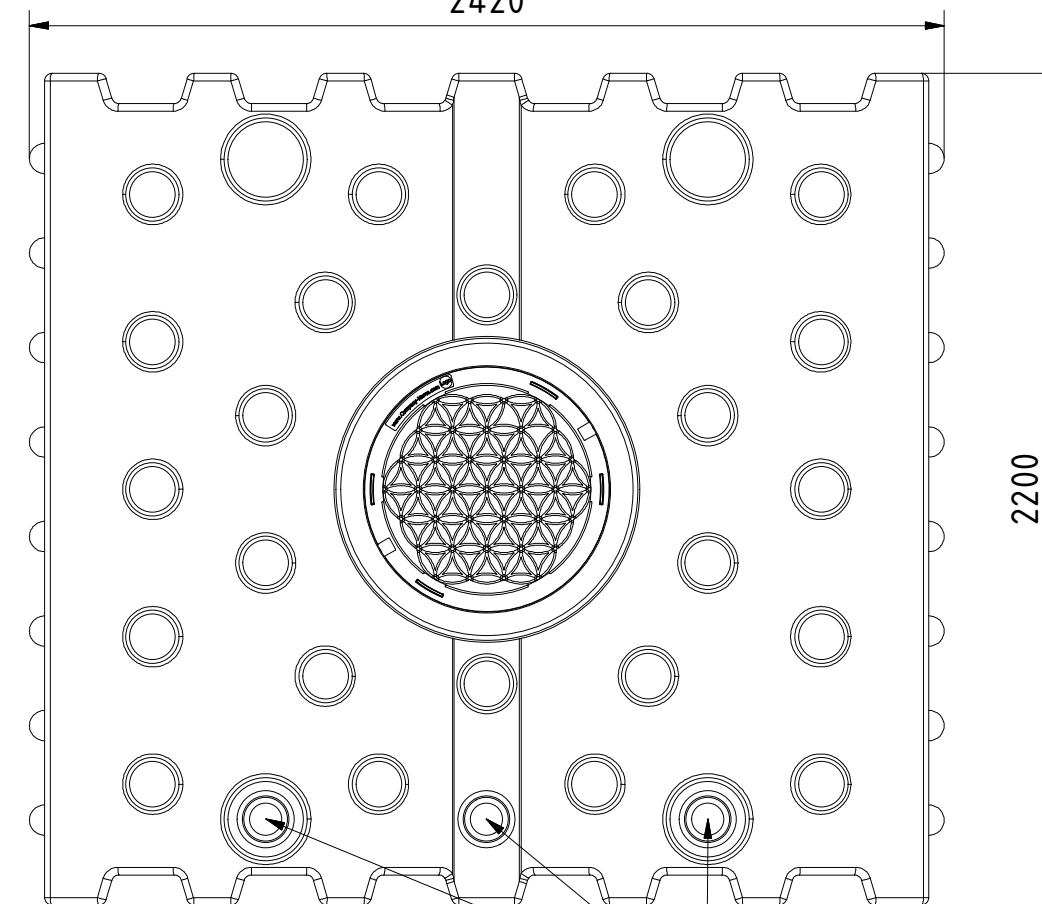

AQa.Line 4000 L

Frontansicht

2420

2200

3 Anschlüsse DN110

Draufsicht

Technische Weiterentwicklungen und Änderungen der einzelnen Artikel, sowie Irrtümer, Druckfehler und Preisänderungen vorbehalten. Fotos und Zeichnungen sind unverbindlich. Produktionstechnisch bedingt können geringfügige Maß-, Gewichts- und Farbabweichungen auftreten.

AQa.Line Art.-Nr.: AF.41.0002

AQa.Line 4000 L

Alle Maße in mm

23.05.2019

Frontansicht

2420

Draufsicht

Technische Weiterentwicklungen und Änderungen der einzelnen Artikel, sowie Irrtümer, Druckfehler und Preisänderungen vorbehalten. Fotos und Zeichnungen sind unverbindlich. Produktionstechnisch bedingt können geringfügige Maß-, Gewichts- und Farbabweichungen auftreten.

AQa.Line Art.-Nr.: AF.41.0003

AQa.Line 4000 L

Alle Maße in mm

23.05.2019