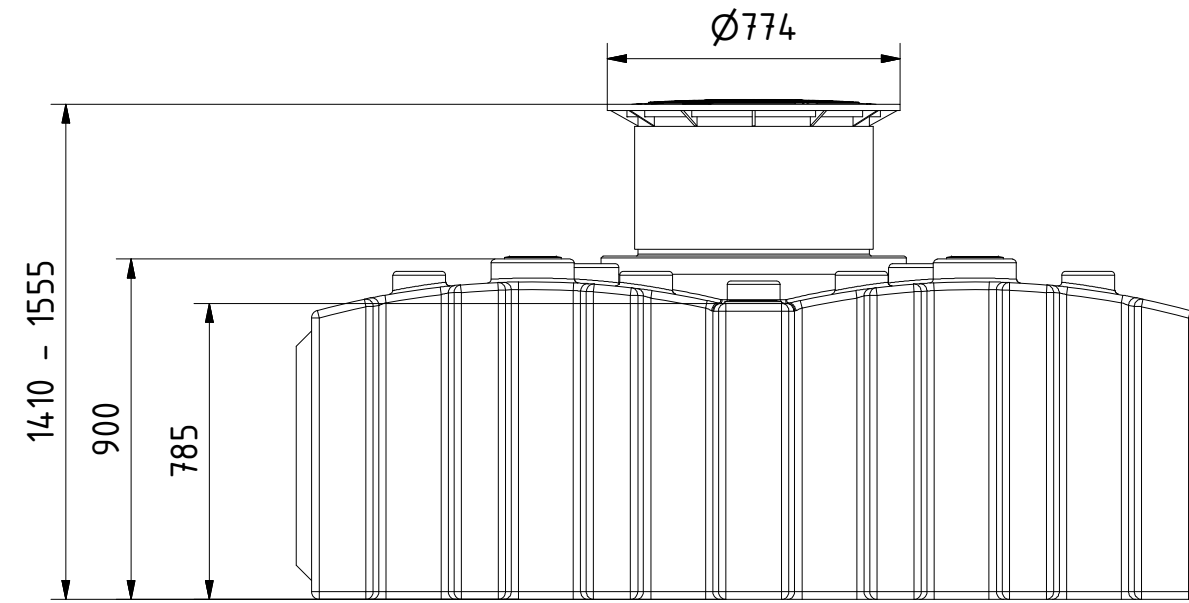

AQa.Line Art.-Nr.: AF.41.0002

AQa.Line 4000 L

Alle Maße in mm

23.05.2019

Frontansicht

2420

Draufsicht

Technische Weiterentwicklungen und Änderungen der einzelnen Artikel, sowie Irrtümer, Druckfehler und Preisänderungen vorbehalten. Fotos und Zeichnungen sind unverbindlich. Produktionstechnisch bedingt können geringfügige Maß-, Gewichts- und Farbabweichungen auftreten.

AQa.Line Art.-Nr.: AF.41.0003

AQa.Line 4000 L

Alle Maße in mm

23.05.2019