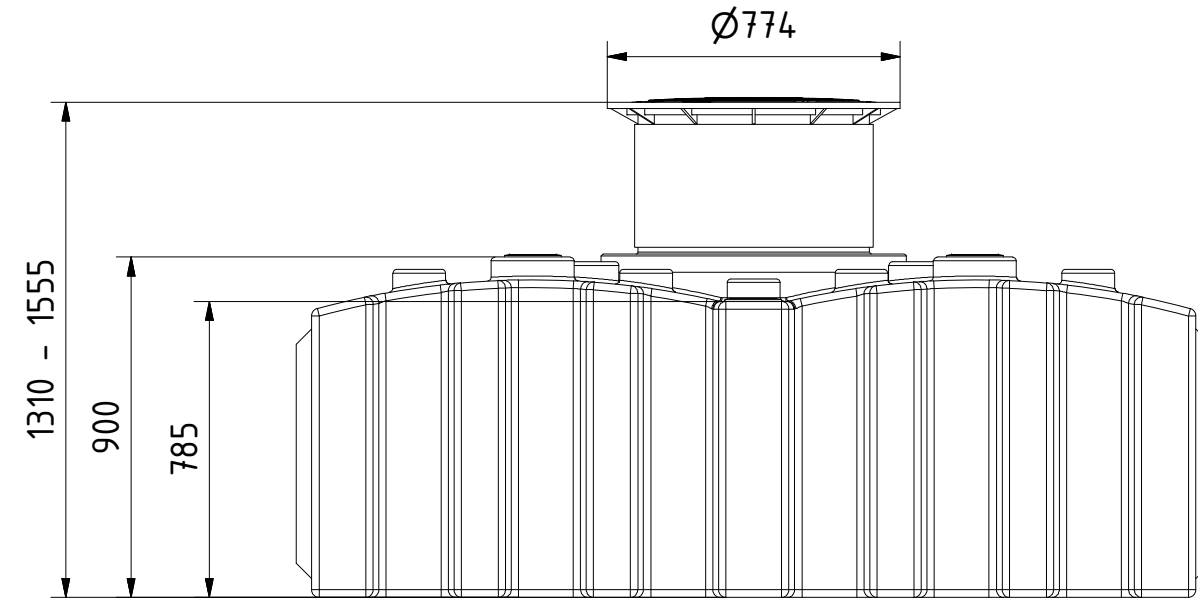

AQa.Line 4000 L

Frontansicht

2420

2200

3 Anschlüsse DN110

Draufsicht

Technische Weiterentwicklungen und Änderungen der einzelnen Artikel, sowie Irrtümer, Druckfehler und Preisänderungen vorbehalten. Fotos und Zeichnungen sind unverbindlich. Produktionstechnisch bedingt können geringfügige Maß-, Gewichts- und Farbabweichungen auftreten.

AQa.Line Art.-Nr.: AF.41.0002

AQa.Line 4000 L

Alle Maße in mm

23.05.2019

Frontansicht

2420

Draufsicht

Technische Weiterentwicklungen und Änderungen der einzelnen Artikel, sowie Irrtümer, Druckfehler und Preisänderungen vorbehalten. Fotos und Zeichnungen sind unverbindlich. Produktionstechnisch bedingt können geringfügige Maß-, Gewichts- und Farbabweichungen auftreten.

AQa.Line Art.-Nr.: AF.41.0003

AQa.Line 4000 L

Alle Maße in mm

23.05.2019