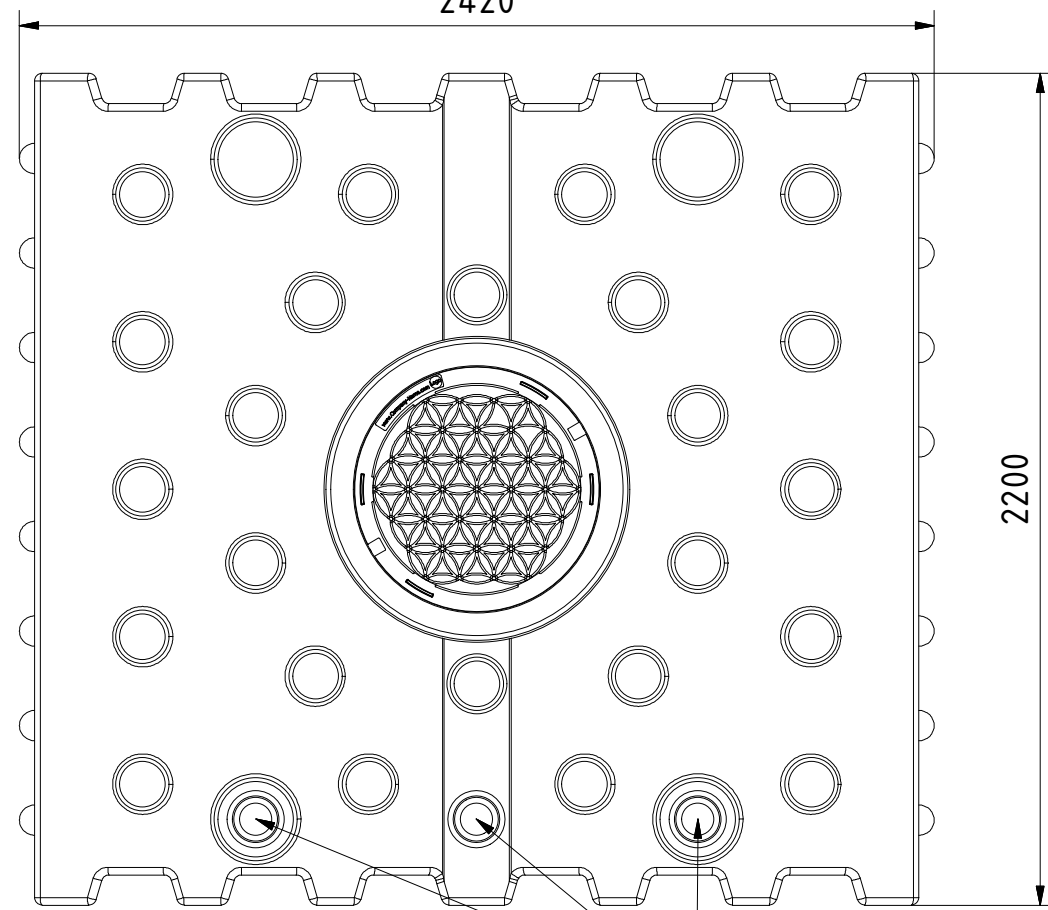

AQa.Line 4000 L

Frontansicht

2420

2200

3 Anschlüsse DN110

Draufsicht

Technische Weiterentwicklungen und Änderungen der einzelnen Artikel, sowie Irrtümer, Druckfehler und Preisänderungen vorbehalten. Fotos und Zeichnungen sind unverbindlich. Produktionstechnisch bedingt können geringfügige Maß-, Gewichts- und Farbabweichungen auftreten.

AQa.Line Art.-Nr.: AF.41.0002

AQa.Line 4000 L

Alle Maße in mm

23.05.2019

Frontansicht

2420

Draufsicht

Technische Weiterentwicklungen und Änderungen der einzelnen Artikel, sowie Irrtümer, Druckfehler und Preisänderungen vorbehalten. Fotos und Zeichnungen sind unverbindlich. Produktionstechnisch bedingt können geringfügige Maß-, Gewichts- und Farbabweichungen auftreten.

AQa.Line Art.-Nr.: AF.41.0003

AQa.Line 4000 L

Alle Maße in mm

23.05.2019