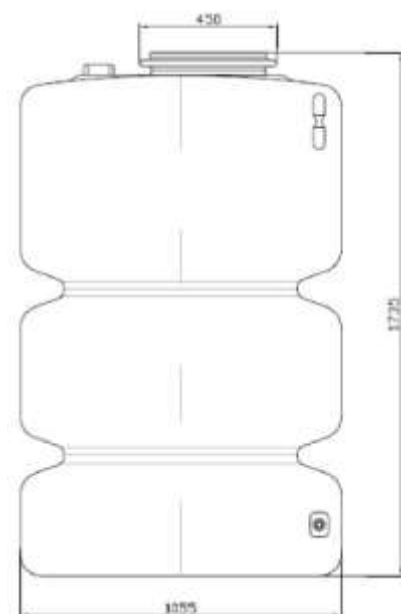

PRODUKT č. 7698

Zahradní zásobník na dešťovou vodu – 1000 l

(Ilustrační fotografie)

Technická data

Materiál	Recyklovaný PP
Objem	1000 l
Hmotnost	52 kg
Průměr uzávěru	450 mm
Šířka	1050 mm
Hloubka	770 mm
Výška	1740 mm

Vlastnosti

- Vyrobeno z kvalitního recyklovaného plastu Polypropylenu (PP).
- Určeno pro nadzemní instalaci na zahradě.
- Díky svým rozměrům umožňuje instalaci také v suterénech domů.
- Velké víko umožňuje čištění zásobníku.
- Víko je opatřeno dětskou pojistkou.
- Transparentní hadicová sada slouží zároveň jako ukazatel stavu.