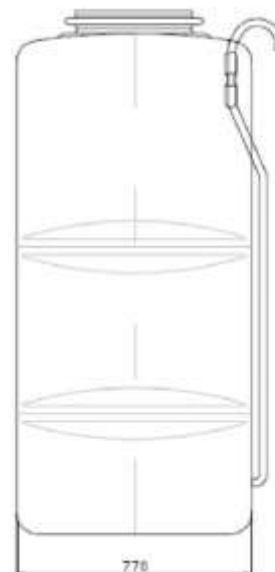

PRODUKT č. 7698

Zahradní zásobník na dešťovou vodu – 1000 l

(Ilustrační fotografie)

Technická data

Materiál	Recyklovaný PP
Objem	1000 l
Hmotnost	52 kg
Průměr uzávěru	450 mm
Šířka	1050 mm
Hloubka	770 mm
Výška	1740 mm

Vlastnosti

- Vyrobeno z kvalitního recyklovaného plastu Polypropylenu (PP).
- Určeno pro nadzemní instalaci na zahradě.
- Díky svým rozměrům umožňuje instalaci také v suterénech domů.
- Velké víko umožňuje čištění zásobníku.
- Víko je opatřeno dětskou pojistkou.
- Transparentní hadicová sada slouží zároveň jako ukazatel stavu.