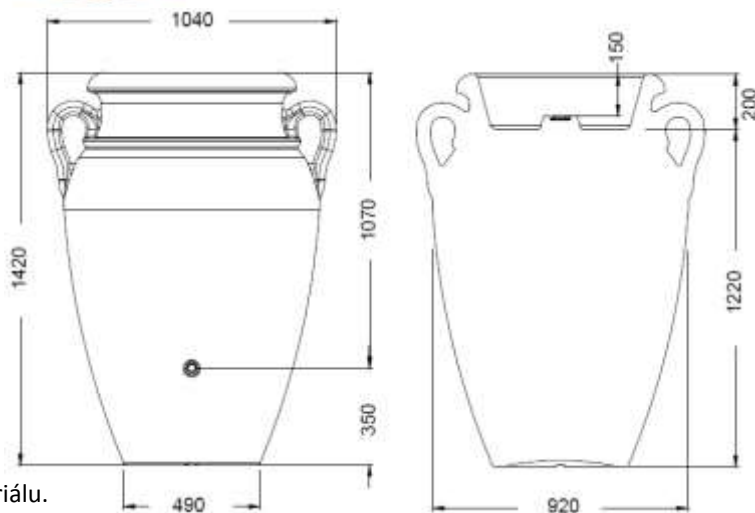

### Zásobník na dešťovou vodu Amphora – 600 l

(Ilustrační fotografie)

#### Technická data

Materiál	Plast
Objem	600 l
Hmotnost	30 kg
Závit	¾"
Průměr	920 mm
Výška	1420 mm